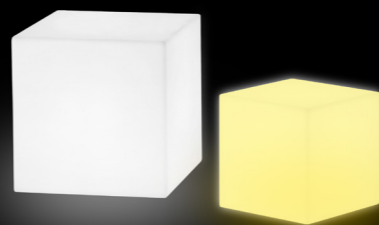

Mobilier
Lumineux

Saison 2016/2017

Colonne lumineuse LED

Fonctionnement sur batterie
Autonomie : 5h à 20h suivant l'utilisation
Couleur : multicolore (choix avec télécommande)
Utilisation en extérieur ou intérieur
Livré avec cordon de recharge
Dimension : 35x35X110cm

Cube lumineux LED

Fonctionnement sur batterie
Autonomie : 7h
Couleur : multicolore (choix avec télécommande)
Utilisation en extérieur ou intérieur
Possibilité de s'asseoir dessus
Utilisation en tant que table basse
Livré avec cordon de recharge
Dimension : 43x43x43cm

Boule lumineuse LED

Fonctionnement sur batterie
Autonomie : 7h
Couleur : multicolore (choix avec télécommande)
Utilisation en extérieur ou intérieur
Livré avec cordon de recharge
Dimension : 50cm

Colonne Lumineuse LED