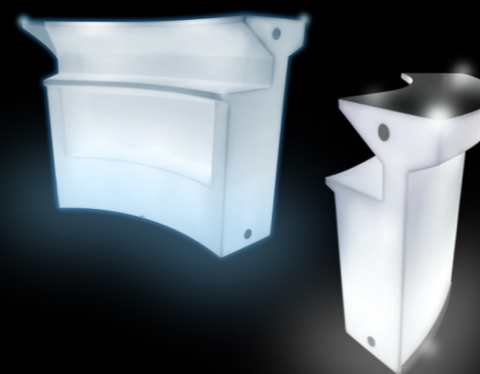

Canapé Chesterfield gonflable

Quantité :	Prix HT :	Prix TTC :
1	80,00 €	96,00 €
2	150,00 €	180,00 €
3	210,00 €	252,00 €

Bar lumineux le comptoir LED

Fonctionnement sur alimentation
Couleur : multicolore (choix avec télécommande)
Utilisation en extérieur ou intérieur
Longueur : 1.50 m
Largeur : 0.50 m
Hauteur : 1.10 m

Canapé Chesterfield gonflable

Canapé 2 places
Canapé gonflable
Utilisation en intérieur et extérieur
Poids : 22kg
Hauteur : 80 cm
Largeur : 105 cm
Longueur : 175 cm