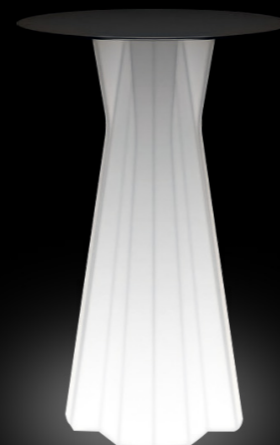

Mobilier
Lumineux

Saison 2016/2017

Colonne lumineuse LED

Fonctionnement sur batterie
Autonomie : 5h à 20h suivant l'utilisation
Couleur : multicolore (choix avec télécommande)
Utilisation en extérieur ou intérieur
Livré avec cordon de recharge
Dimension : 35x35X110cm

Cube lumineux LED

Fonctionnement sur batterie
Autonomie : 7h
Couleur : multicolore (choix avec télécommande)
Utilisation en extérieur ou intérieur
Possibilité de s'asseoir dessus
Utilisation en tant que table basse
Livré avec cordon de recharge
Dimension : 43x43x43cm

Mange debout Frozen LED

Fonctionnement sur batterie
Autonomie : 6h
Couleur : multicolore (choix avec télécommande)
Utilisation en extérieur ou intérieur
Livré avec cordon de recharge
Dimension : diamètre 70cm, hauteur 110cm

Boule lumineuse LED

Fonctionnement sur batterie
Autonomie : 7h
Couleur : multicolore (choix avec télécommande)
Utilisation en extérieur ou intérieur
Livré avec cordon de recharge
Dimension : 50cm

Colonne Lumineuse LED