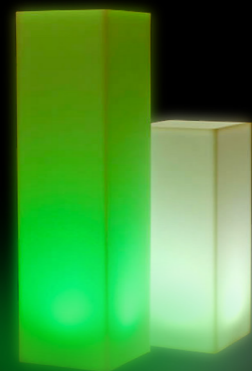

Mobilier
Lumineux

Saison 2016/2017

Colonne lumineuse LED

Fonctionnement sur batterie
Autonomie : 5h à 20h suivant l'utilisation
Couleur : multicolore (choix avec télécommande)
Utilisation en extérieur ou intérieur
Livré avec cordon de recharge
Dimension : 35x35X110cm

Cube lumineux LED

Fonctionnement sur batterie
Autonomie : 7h
Couleur : multicolore (choix avec télécommande)
Utilisation en extérieur ou intérieur
Possibilité de s'asseoir dessus
Utilisation en tant que table basse
Livré avec cordon de recharge
Dimension : 43x43x43cm